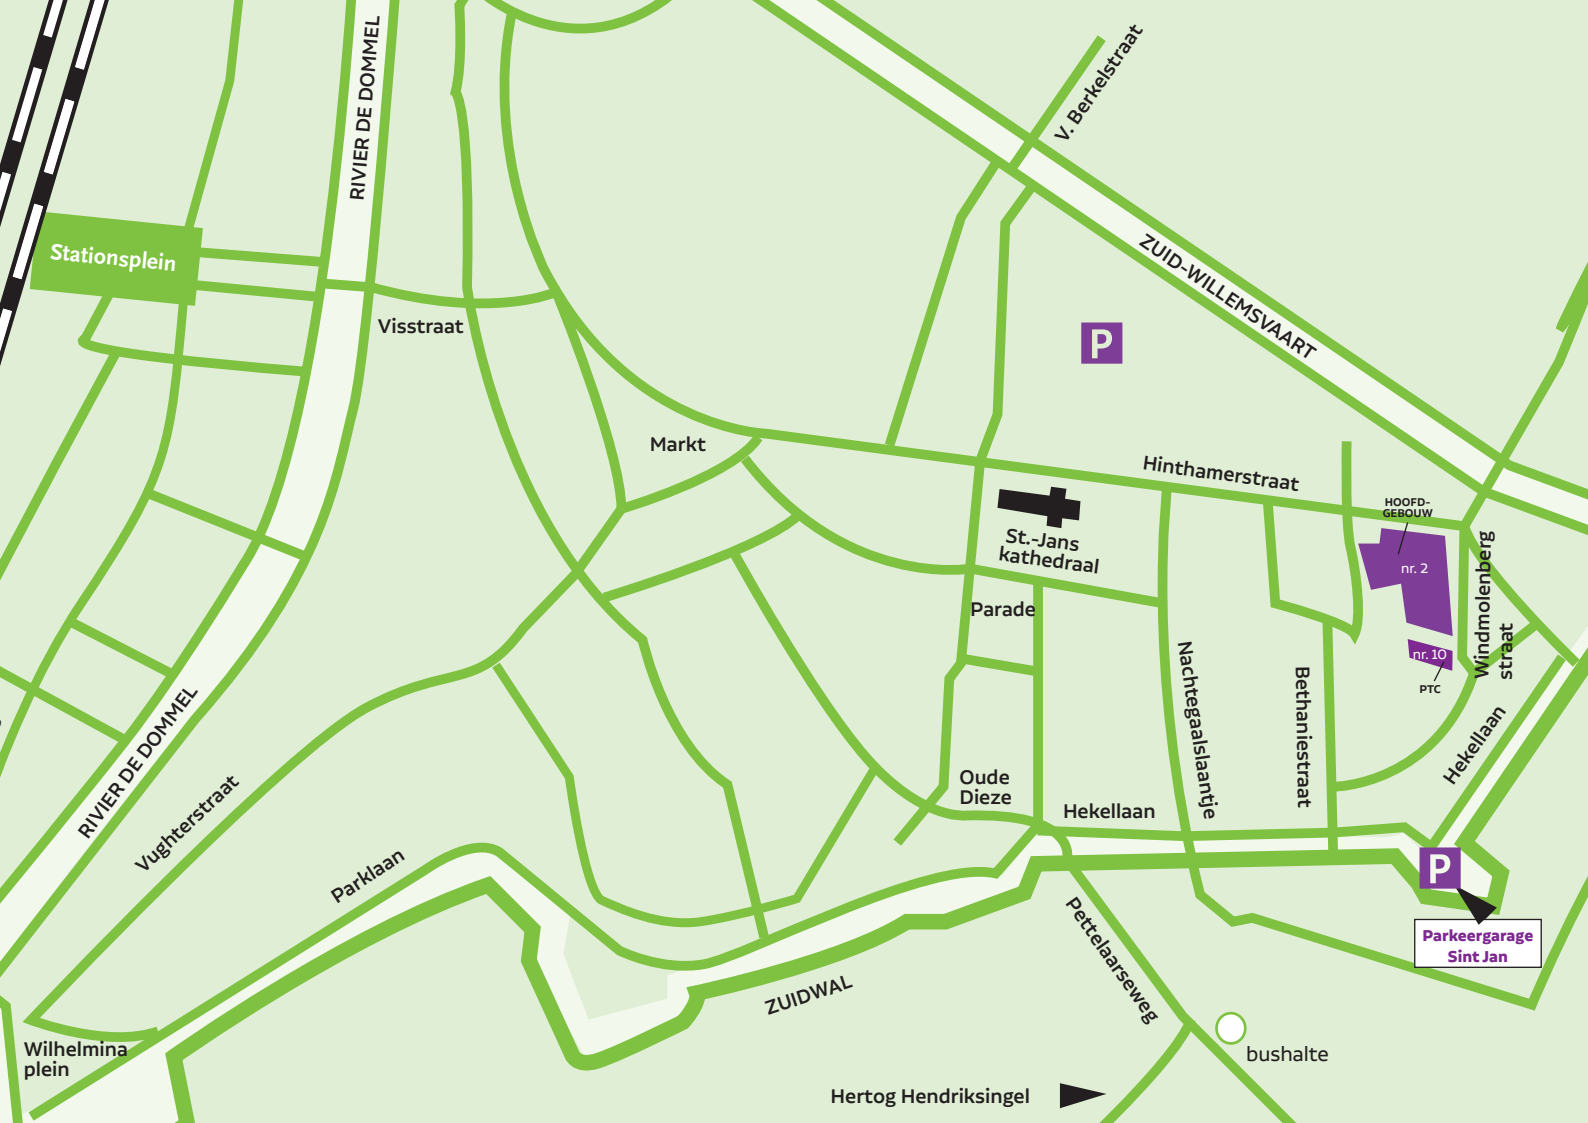

Voor het parkeren van uw auto verwijzen we u naar parkeergarage Sint-Jan aan de Hekellaan. Parkeren op het terrein van Reinier van Arkel is niet mogelijk.

Vanuit richting Waalwijk

Op de A59 neemt u afrit 45, ring 's-Hertogenbosch. U blijft de weg volgen richting centrum/Eindhoven. Bij de derde verkeerslichten, ter hoogte van het Jeroen Bosch Ziekenhuis, gaat u links af richting centrum. Na de twee viaducten houdt u bij de verkeerslichten rechts, richting Veghel aan. Hierna houdt u links aan en gaat u bij de volgende verkeerslichten links af naar de Parklaan (stadswal). Deze gaat over in de Spinhuiswal en Zuidwal. Op het kruispunt met verkeerslichten gaat u rechtdoor de Hekellaan op. Op de Hekellaan ziet u vrijwel direct aan uw rechterhand de parkeergarage Sint-Jan. Vanaf de parkeergarage bereikt u in enkele minuten Reinier van Arkel.

Vanuit overige richtingen

U volgt de ring 's-Hertogenbosch en neemt de A2 (Utrecht-Eindhoven), afrit 22, St. Michielsgestel / Schijndel. Einde afrit rechtsaf, richting Pettelaar volgen. Daarna bij de eerste verkeerslichten linksaf, richting centrum. U rijdt nu op de Pettelaarseweg. Deze weg uitrijden en bij de verkeerslichten ter hoogte van de stadswal, gaat u rechtsaf (richting Veghel) de Hekellaan op. Aan uw rechterhand ziet u vrijwel direct de parkeergarage Sint-Jan. Vanaf de parkeergarage bereikt u in enkele minuten Reinier van Arkel.

Openbaar vervoer

Als u met het openbaar vervoer reist dan adviseren wij u uw route te plannen via www.9292ov.nl of te bellen met 0900-9292 (70 ct/min).

Gehandicapten

Houders van een gehandicapten-parkeerkaart kunnen het beste gebruik maken van de ingang aan de Windmolenbergstraat 27. Daar zijn ook parkeerplaatsen gereserveerd voor gehandicapten.

Reinier van Arkel