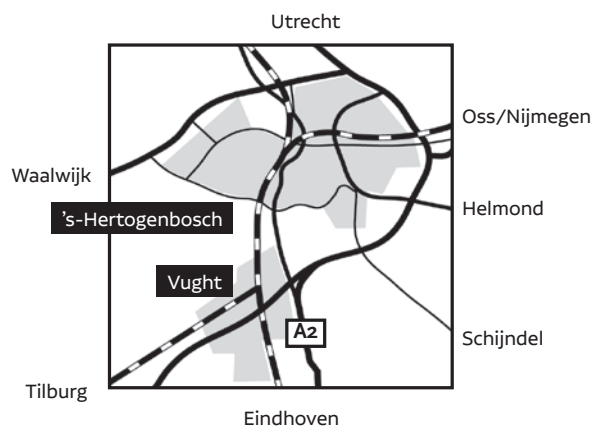

Reinier van Arkel

REINIER VAN ARKEL

Routebeschrijving en plattegrond

Centraal telefoonnummer

(073) 658 61 11

Bezoekadressen 's-Hertogenbosch

- ambulantly:
  Bethaniestraat 2 5211 LJ
- Raad van Bestuur:
  Bethaniestraat 2 5211 LJ
- rolstoelgebruikers:
  Windmolenbergstraat 27 5211 MN
- afleveren goederen:
  Windmolenbergstraat 27 5211 MN
- Psychotraumacentrum Zuid Nederland:
  Bethaniestraat 10 5211 LJ

Reinier van Arkel
locatie 's-Hertogenbosch
Bethaniestraat 2
5211 LJ 's-Hertogenbosch

Reinier van Arkel
Postbus 10150
5260 GB Vught

(073) 658 61 11
www.reiniervanarkel.nl
info@reiniervanarkel.nl